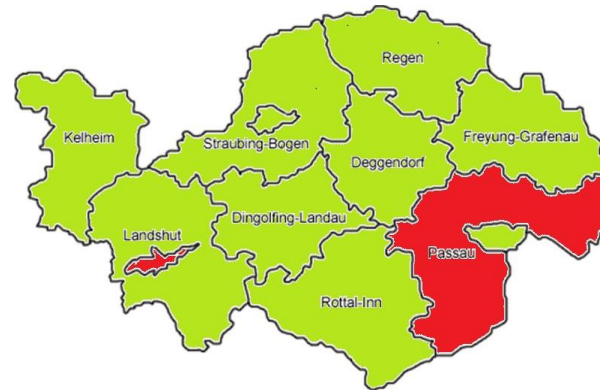

Die KFZ- Zulassungsstelle informiert:

Erweiterte Zuständigkeit in Niederbayern

Die Kraftfahrzeug-Zulassungsstellen der Landratsämter Straubing-Bogen, Regen, Deggendorf, Dingolfing-Landau, Rottal-Inn, Landkreis Landshut, Landkreis Kelheim, Landkreis Freyung-Grafenau und die kreisfreien Städte Straubing und Passau haben sich zu einer Kooperation zusammengeschlossen.